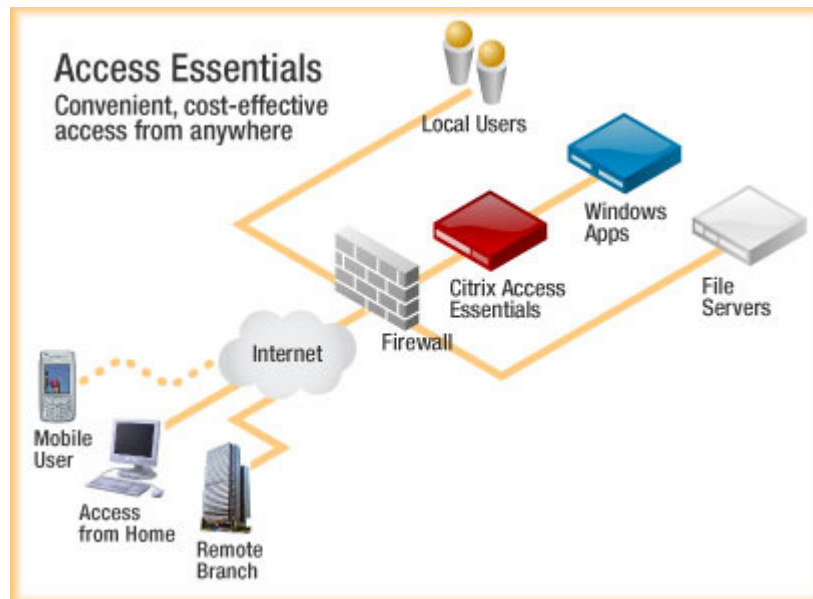

Citrix Access Essentials

Ortsunabhängiges Arbeiten mit Ihren Applikationen und Ihren Daten!

Voller externer Zugriff auf Ihre Geschäftsdaten (Filiale, Reise, Home Office)

Genau diese Funktionen bietet Ihnen Citrix Access Essentials, sei es der Zugriff auf Ihre Mails, Ihre vertraulichen Dokumente oder die komplette Korrespondenz mit einem Ihrer Partner.

Durch die Implementierung der Terminal-Server (Microsoft) basierten Lösung von Citrix haben Sie ALLE Daten, welche Sie normalerweise nur im Geschäft zur Verfügung haben, auch auswärts fest im (Zu)Griff.

Surfen Sie einfach auf Ihr Citrix-Portal, wählen Sie sich mit Ihrem üblichen Windows Benutzernamen und Ihrem Passwort ein. Sie erhalten Zugriff auf alle Ihnen freigegebenen Programme. Kein mühsames Abgleichen, kein komplizierter Verbindungsaufbau, keine langwierigen Konfigurationen – einfach mobil!

Wenn Sie beispielsweise in Ihrem Betrieb mit Microsoft Navision, Abacus oder einer andern Business-Applikation arbeiten, so können sie diese in vollem Umfang auch von externen Standorten benutzen.

Ihre Daten sind Ihnen wichtig